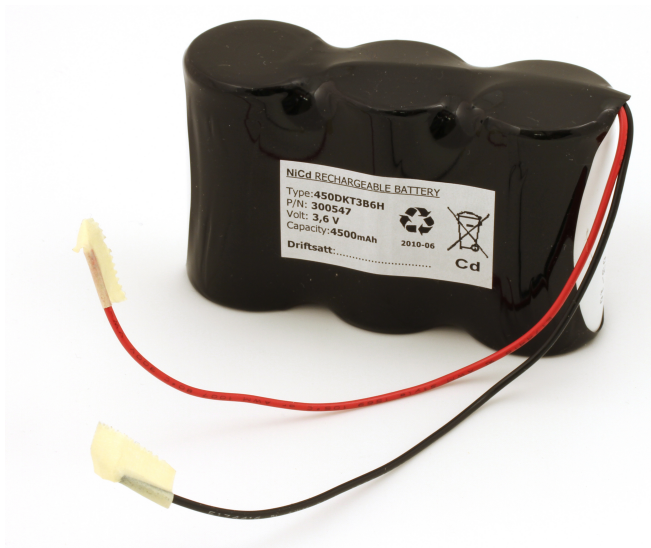

## 450DKT3B6H

Ettermarkedsbatterier for bytte i nødlys- og henvisningsarmaturer for å opprettholde standarden. Denne type batterier skal byttes med jevne mellomrom.

---