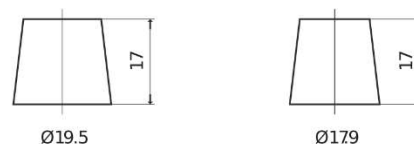

Sortimentsoversikt

Batterier til Biler og lette kjøretøy

Superline SB504

Art.nr.	SB504
Technology	Flooded
EAN/GTIN	3661024064408
Spenning	12 V
Kapasitet	50 Ah
CCA	360 A
Lengde	200 mm
Bredde	173 mm
Høyde	222 mm
Kasse	D20
Polstilling	ETN 0
Poltype	EN taper post
Festeknast	Korean B1
Vekt (kan variere)	12.90 kg

Polstilling

Poltype

Festeknast

Design, egenskaper og tekniske spesifikasjoner kan endres uten forvarsel. Vi fraskriver oss enhver representasjon eller garanti, uttrykt eller underforstått, angående dataene eller anbefalingene, og skal under ingen omstendigheter holdes ansvarlig for tap eller skade som hevdes å ha oppstått som et resultat. Noen produkter kan være utilgjengelig i ditt lokale marked.