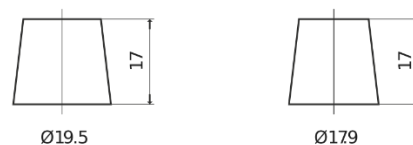

Sortimentsoversikt

Batterier til Marine og fritid

Equipment GEL ES650

Art.nr.	ES650
Technology	GEL
EAN/GTIN	3661024035842
Spenning	12 V
Kapasitet	56 Ah
Watt hour	650 Wh
Lengde	278 mm
Bredde	175 mm
Høyde	190 mm
Kasse	L03
Polstilling	ETN 0
Poltype	EN taper post
Festeknast	B13
Vekt (kan variere)	20.80 kg

Polstilling

Poltype

Festeknast

Design, egenskaper og tekniske spesifikasjoner kan endres uten forvarsel. Vi fraskriver oss enhver representasjon eller garanti, uttrykt eller underforstått, angående dataene eller anbefalingene, og skal under ingen omstendigheter holdes ansvarlig for tap eller skade som hevdes å ha oppstått som et resultat. Noen produkter kan være utilgjengelig i ditt lokale marked.