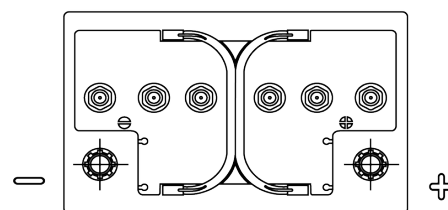

Sortimentsoversikt

Batterier til Marine og fritid

Equipment GEL ES650

Art.nr.	ES650
Technology	GEL
EAN/GTIN	3661024035842
Spenning	12 V
Kapasitet	56 Ah
Watt hour	650 Wh
Lengde	278 mm
Bredde	175 mm
Høyde	190 mm
Kasse	L03
Polstilling	ETN 0
Poltype	EN taper post
Festeknast	B13
Vekt (kan variere)	20.80 kg

Polstilling

Poltype

Positive Terminal

Negative Terminal

Festeknast

Design, egenskaper og tekniske spesifikasjoner kan endres uten forvarsel. Vi fraskriver oss enhver representasjon eller garanti, uttrykt eller underforstått, angående dataene eller anbefalingene, og skal under ingen omstendigheter holdes ansvarlig for tap eller skade som hevdes å ha oppstått som et resultat. Noen produkter kan være utilgjengelig i ditt lokale marked.