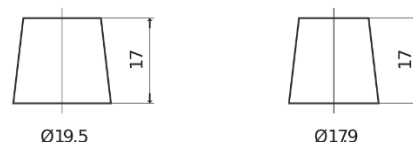

Sortimentsoversikt

Batterier til Marine og fritid

Equipment GEL ES900

Art.nr.	ES900
Technology	GEL
EAN/GTIN	3661024035835
Spenning	12 V
Kapasitet	80 Ah
Watt hour	900 Wh
Lengde	353 mm
Bredde	175 mm
Høyde	190 mm
Kasse	L05
Polstilling	ETN 0
Poltype	EN taper post
Festeknast	B13
Vekt (kan variere)	25.50 kg

Polstilling

Poltype

Festeknast

Design, egenskaper og tekniske spesifikasjoner kan endres uten forvarsel. Vi fraskriver oss enhver representasjon eller garanti, uttrykt eller underforstått, angående dataene eller anbefalingene, og skal under ingen omstendigheter holdes ansvarlig for tap eller skade som hevdes å ha oppstått som et resultat. Noen produkter kan være utilgjengelig i ditt lokale marked.