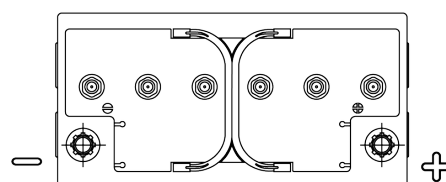

Sortimentsoversikt

Batterier til Marine og fritid

Equipment GEL ES900

| | |
|--------------------|---------------|
| Art.nr. | ES900 |
| Technology | GEL |
| EAN/GTIN | 3661024035835 |
| Spenning | 12 V |
| Kapasitet | 80 Ah |
| Watt hour | 900 Wh |
| Lengde | 353 mm |
| Bredde | 175 mm |
| Høyde | 190 mm |
| Kasse | L05 |
| Polstilling | ETN 0 |
| Poltype | EN taper post |
| Festeknast | B13 |
| Vekt (kan variere) | 25.50 kg |

Polstilling**Poltype**

Positive Terminal

Negative Terminal

Festeknast

Design, egenskaper og tekniske spesifikasjoner kan endres uten forvarsel. Vi fraskriver oss enhver representasjon eller garanti, uttrykt eller underforstått, angående dataene eller anbefalingene, og skal under ingen omstendigheter holdes ansvarlig for tap eller skade som hevdes å ha oppstått som et resultat. Noen produkter kan være utilgjengelig i ditt lokale marked.